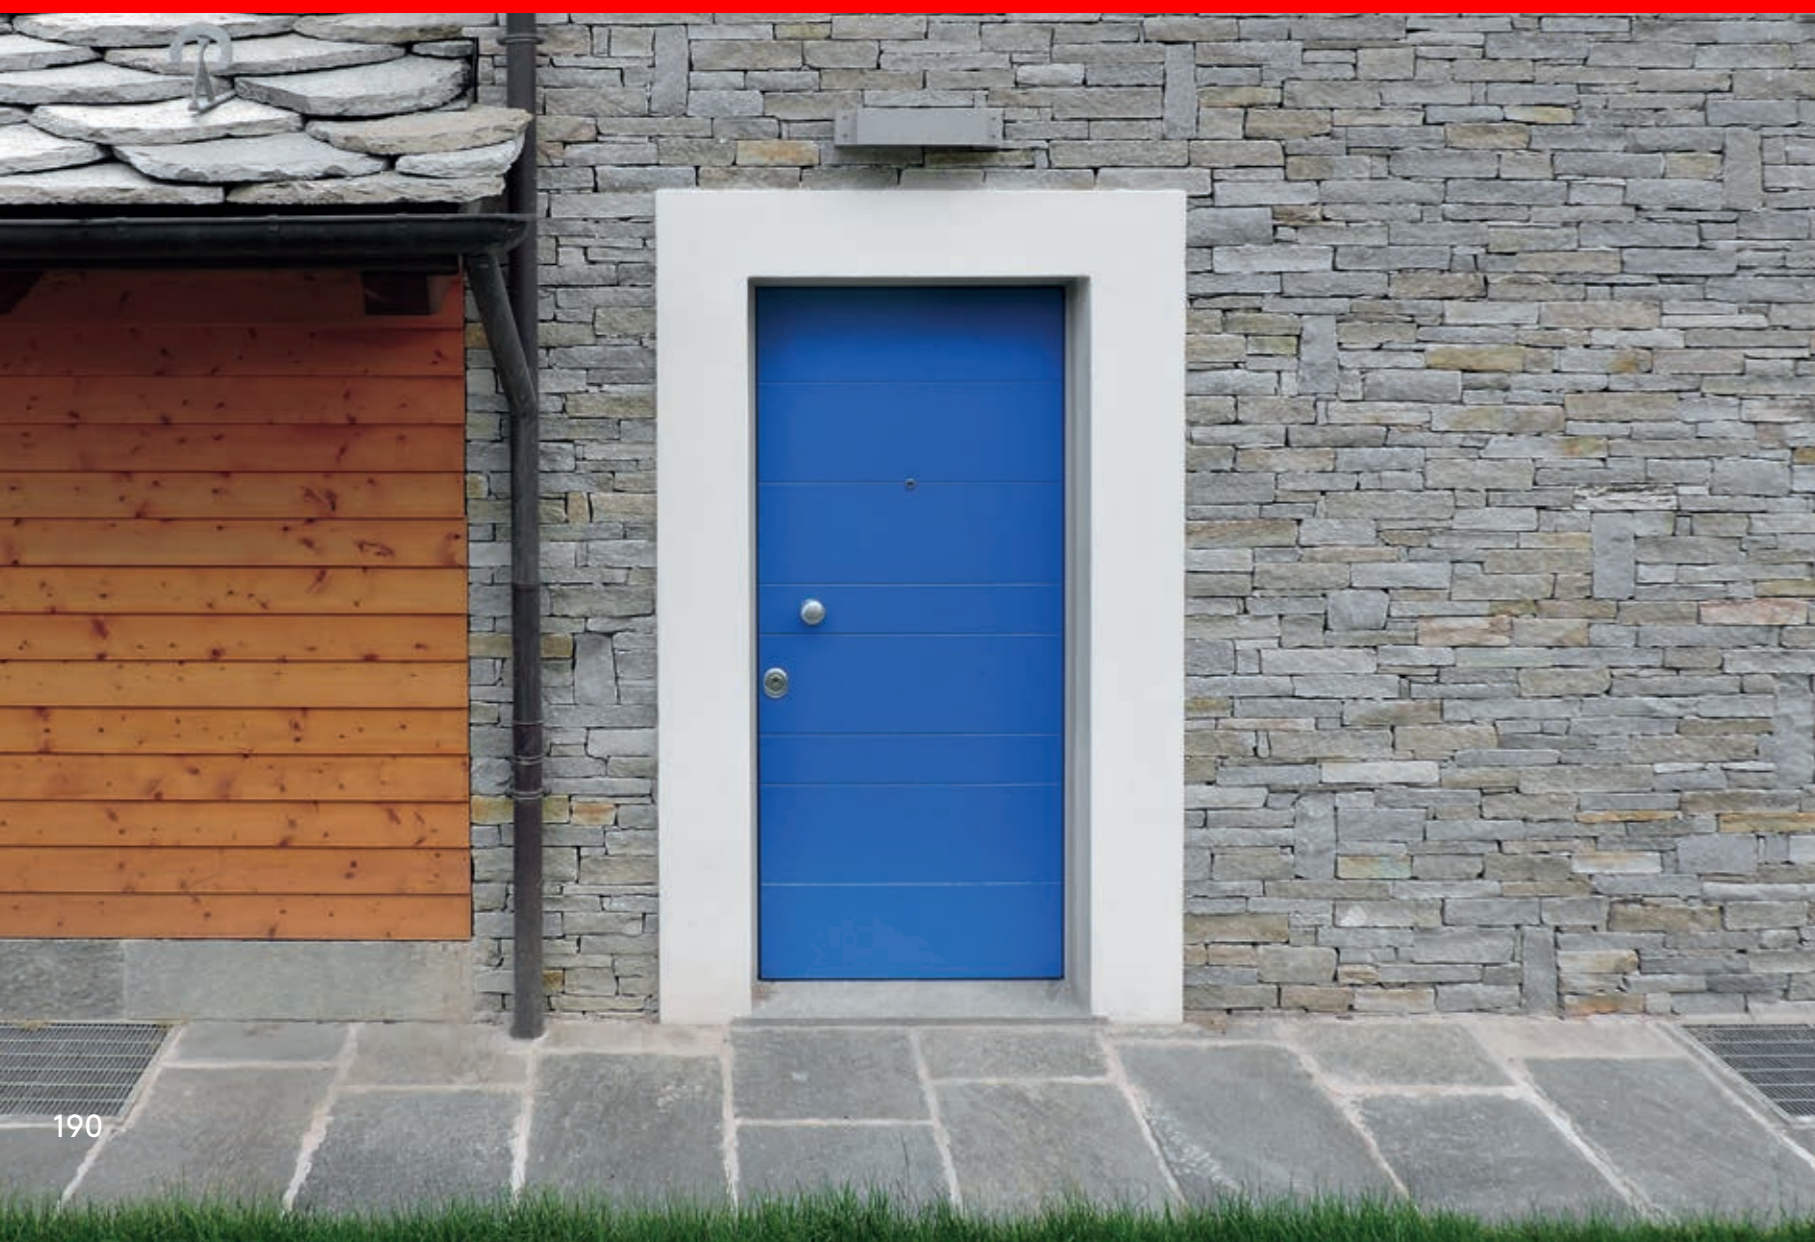

A destra. Esterno: Linea Country Line Fugato HTF laccato di Tendenza Bianco Gesso
Right. External: Country Line Fugato HTF line, lacquered in Trendy Chalk White
Derecho. Exterior: Línea Country Line Fugato HTF laqueado de Tendencia Blanco Yeso

A sinistra. Esterno: Esterno: Linea Country Line Fugato HTF laccato RAL 5015
Left. External: Country Line Fugato HTF line, lacquered RAL 5015
Izquierda. Exterior: Línea Country Line Fugato HTF laqueado RAL 5015